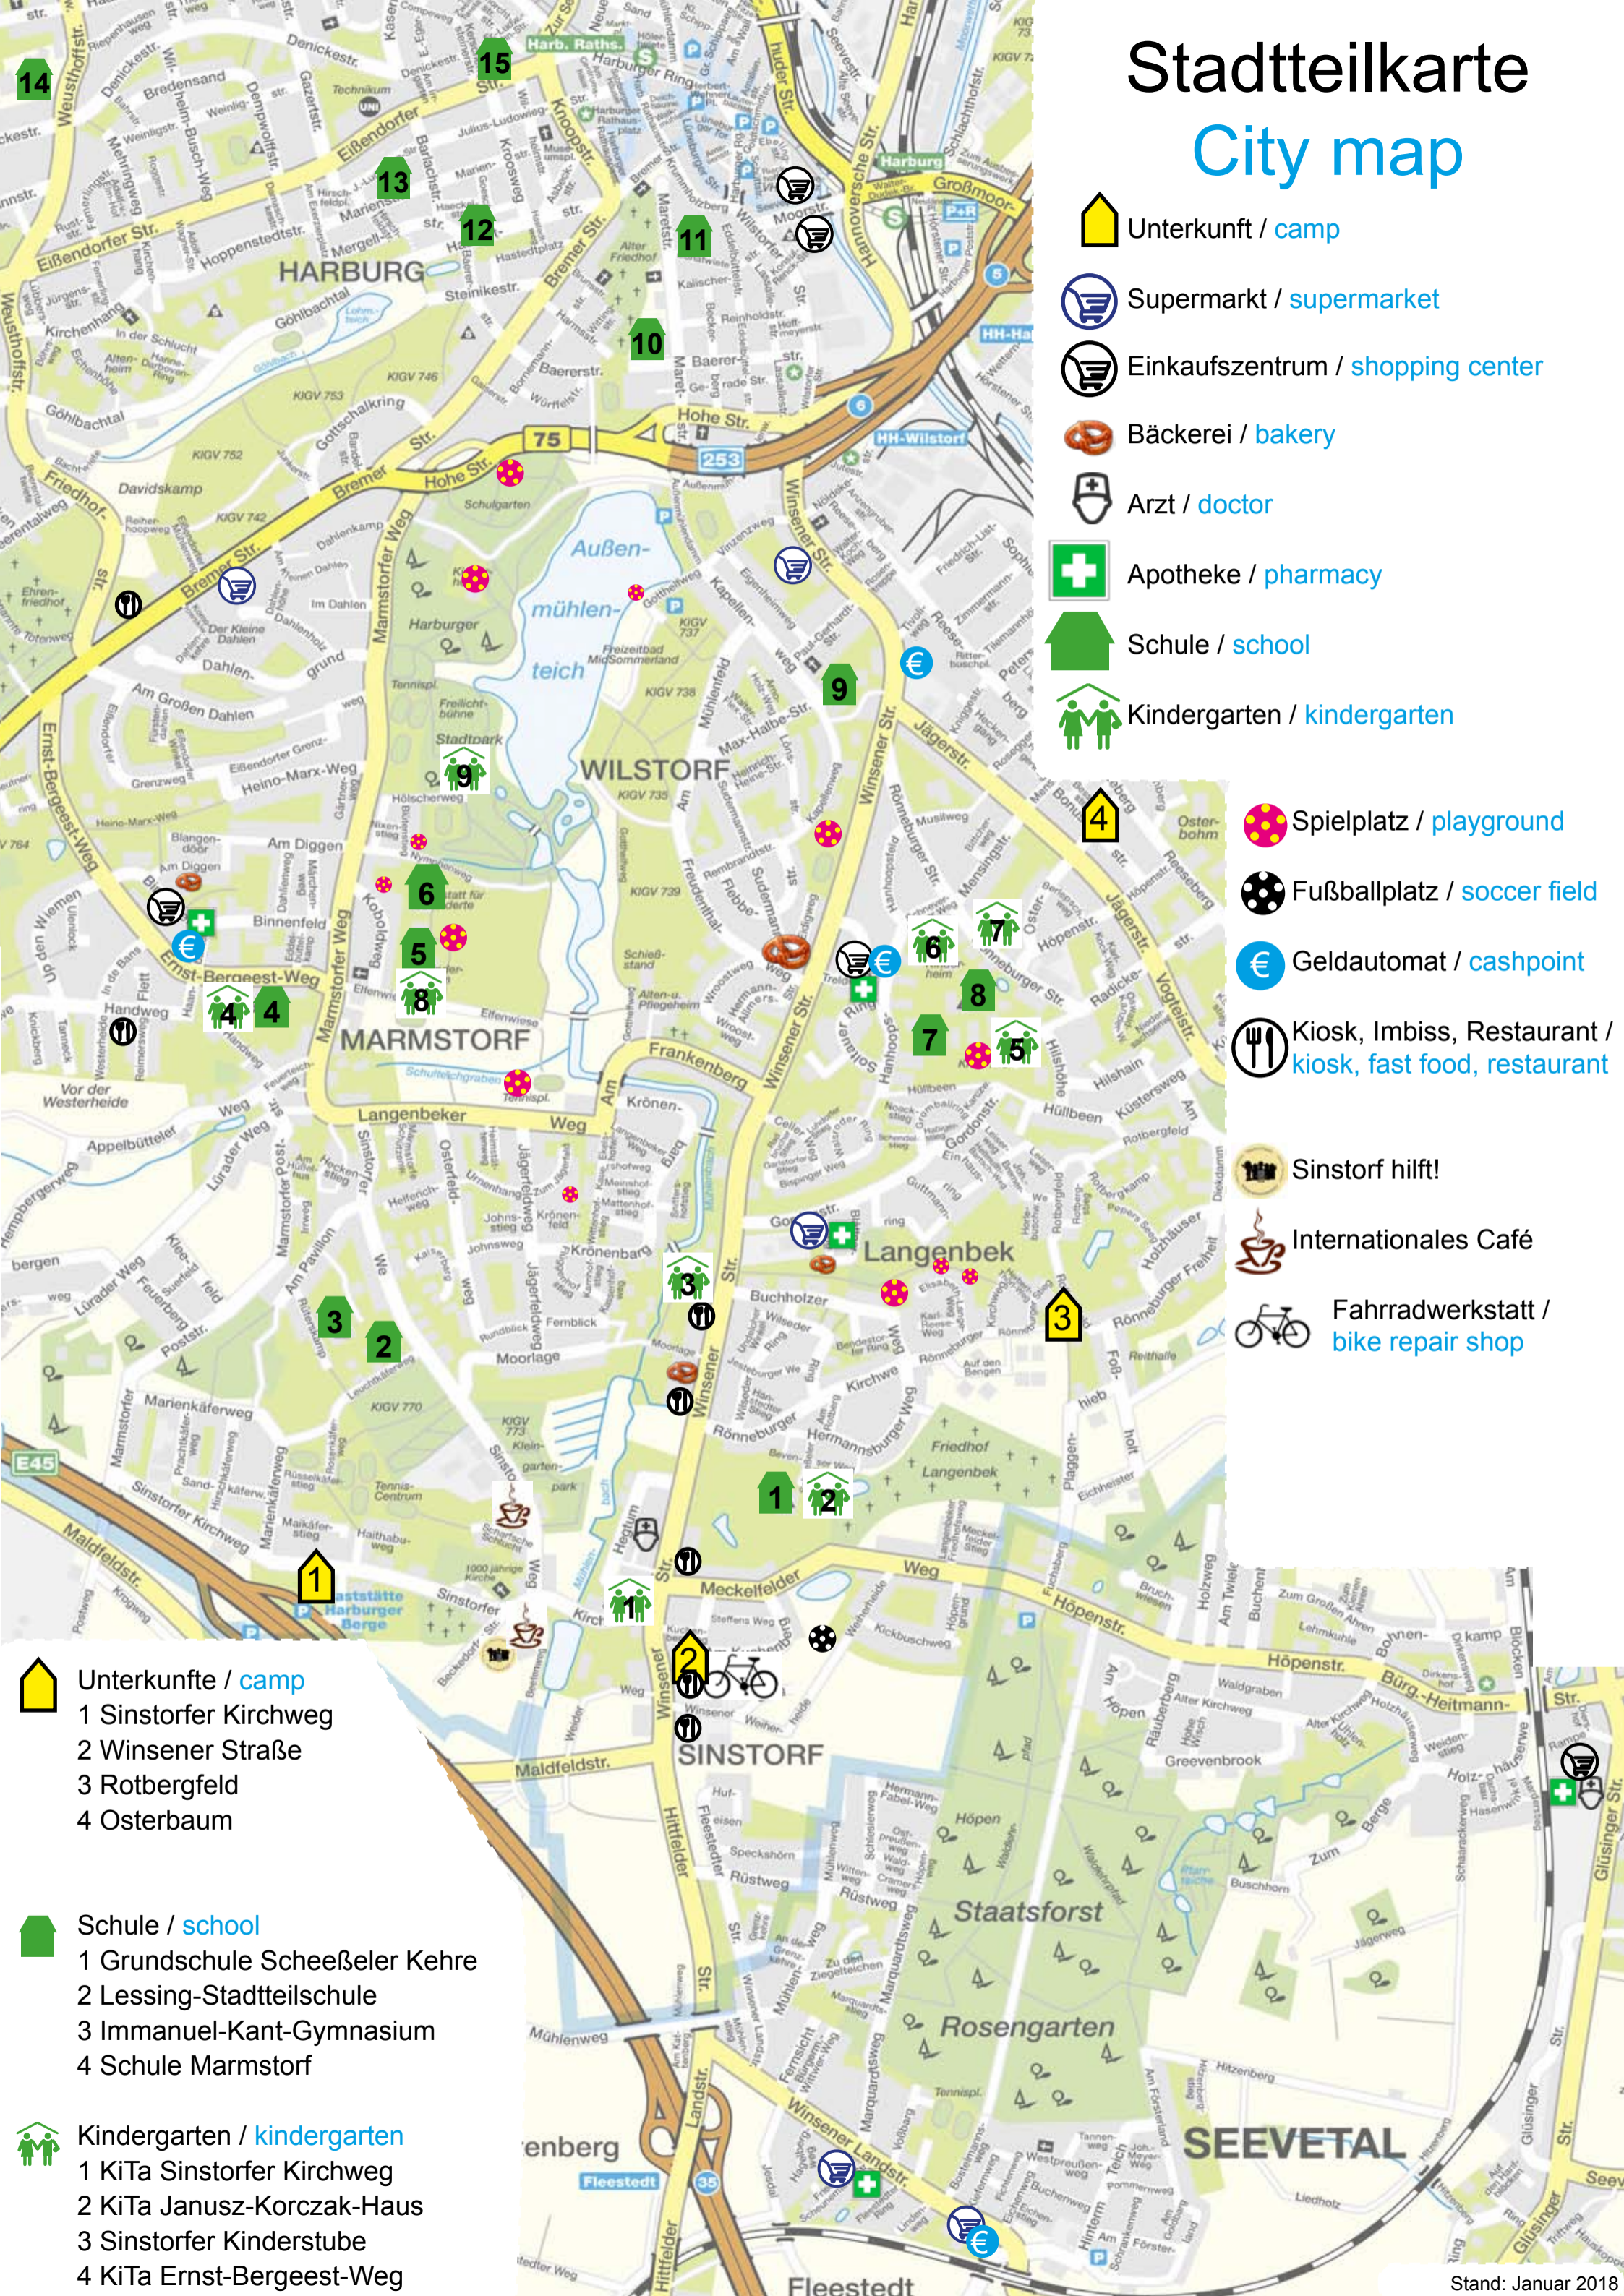

Stadtteilkarte City map

-  Unterkunft / camp
-  Supermarkt / supermarket
-  Einkaufszentrum / shopping center
-  Bäckerei / bakery
-  Arzt / doctor
-  Apotheke / pharmacy
-  Schule / school
-  Kindergarten / kindergarten
-  Spielplatz / playground
-  Fußballplatz / soccer field
-  Geldautomat / cashpoint
-  Kiosk, Imbiss, Restaurant / kiosk, fast food, restaurant
-  Sinstorf hilft!
-  Internationales Café
-  Fahrradwerkstatt / bike repair shop

-  Unterkünfte / camp
- 1 Sinstorfer Kirchweg
- 2 Winsener Straße
- 3 Rotbergfeld
- 4 Osterbaum

-  Schule / school
- 1 Grundschule Scheeßeler Kehre
- 2 Lessing-Stadteilschule
- 3 Immanuel-Kant-Gymnasium
- 4 Schule Marmstorf

-  Kindergarten / kindergarten
- 1 KiTa Sinstorfer Kirchweg
- 2 KiTa Janusz-Korczak-Haus
- 3 Sinstorfer Kinderstube
- 4 KiTa Ernst-Bergeest-Weg